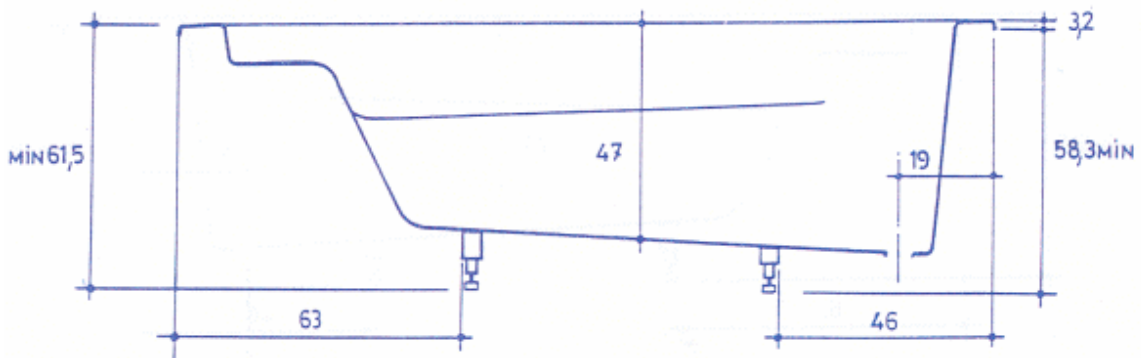

AQUAMASS

ATHENA

Afloop met korte kabel
Totale hoogte : min 61,5 cm
Dikte badrand : 3,2 cm
Steunhoogte : min. 58,3 cm
Gemiddelde diepte : 47 cm
Afloop : \varnothing 4,8 cm
Nuttige inhoud : 260L