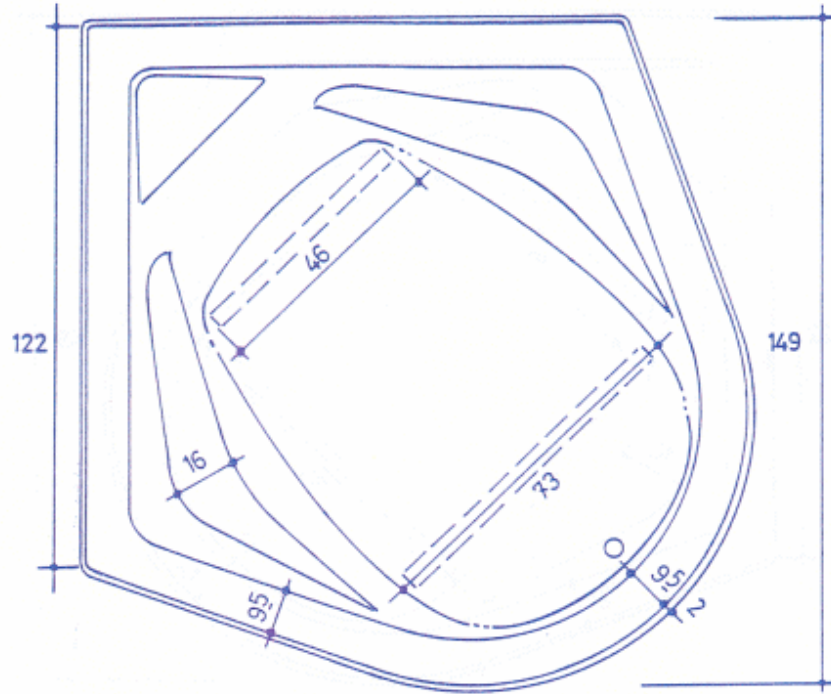

AQUAMASS

ATHENA

Afloop met korte kabel
Totale hoogte : min 61,5 cm
Dikte badrand : 3,2 cm
Steunhoogte : min. 58,3 cm
Gemiddelde diepte : 47 cm
Afloop : \varnothing 4,8 cm
Nuttige inhoud : 260L