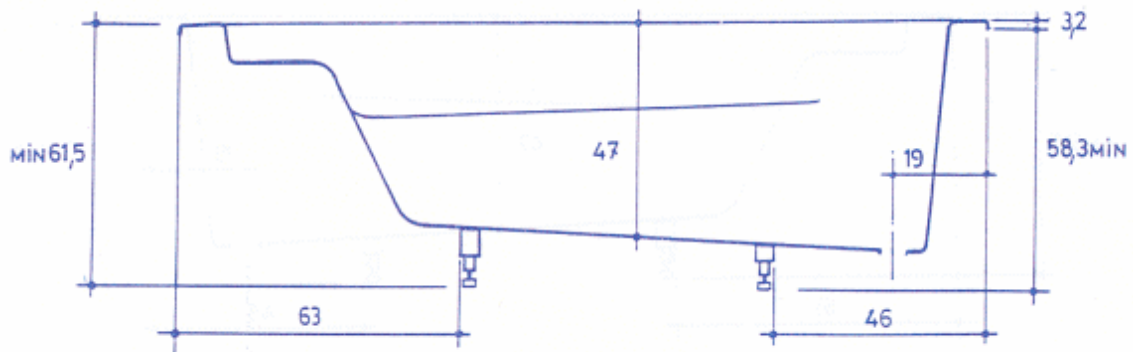

AQUAMASS

ATHENA

*Afloop met korte kabel*

*Totale hoogte :* min 61,5 cm

*Dikte badrand :* 3,2 cm

*Steunhoogte :* min. 58,3 cm

*Gemiddelde diepte :* 47 cm

*Afloop :* ø 4,8 cm

*Nuttige inhoud :* 260L