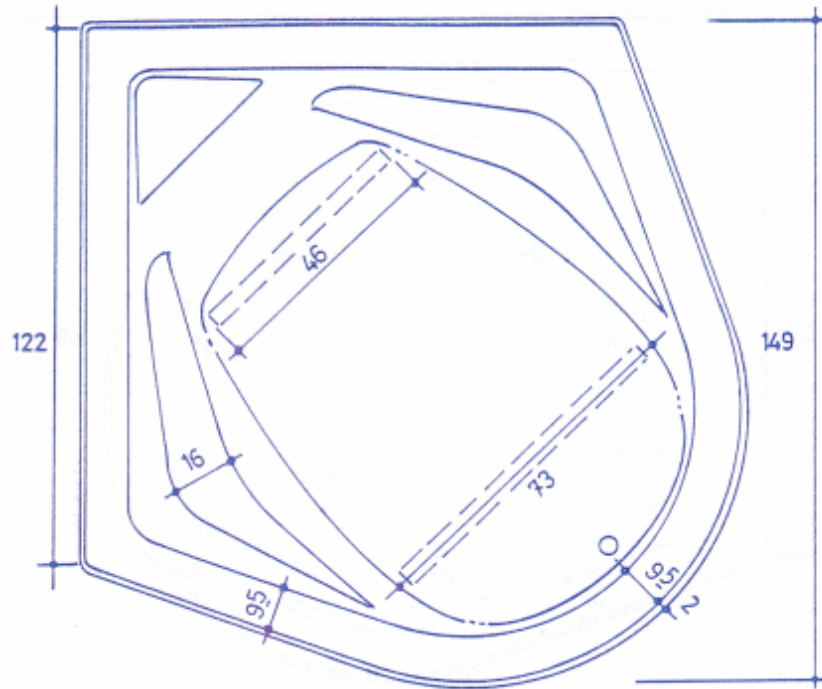

AQUAMASS

ATHENA

*Afloop met korte kabel*

*Totale hoogte :* min 61,5 cm

*Dikte badrand :* 3,2 cm

*Steunhoogte :* min. 58,3 cm

*Gemiddelde diepte :* 47 cm

*Afloop :* ø 4,8 cm

*Nuttige inhoud :* 260L