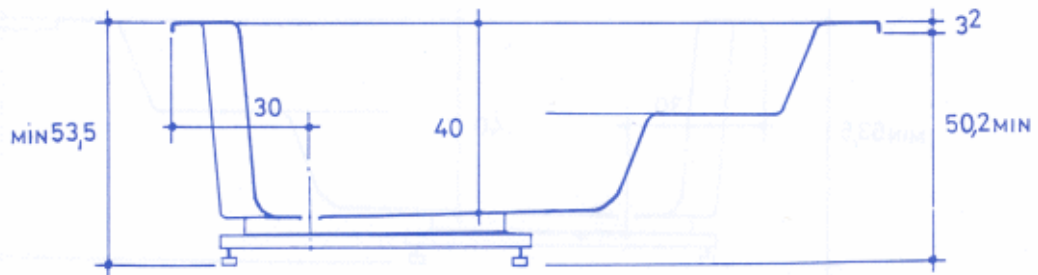

AQUAMASS

CORNER

Afloop met korte kabel
Totale hoogte : min 53,5 cm
Dikte badrand : 3,2 cm
Steunhoogte : min. 50,5 cm
Gemiddelde diepte : 40 cm
Afloop : \varnothing 4,8 cm
Nuttige inhoud : 190L