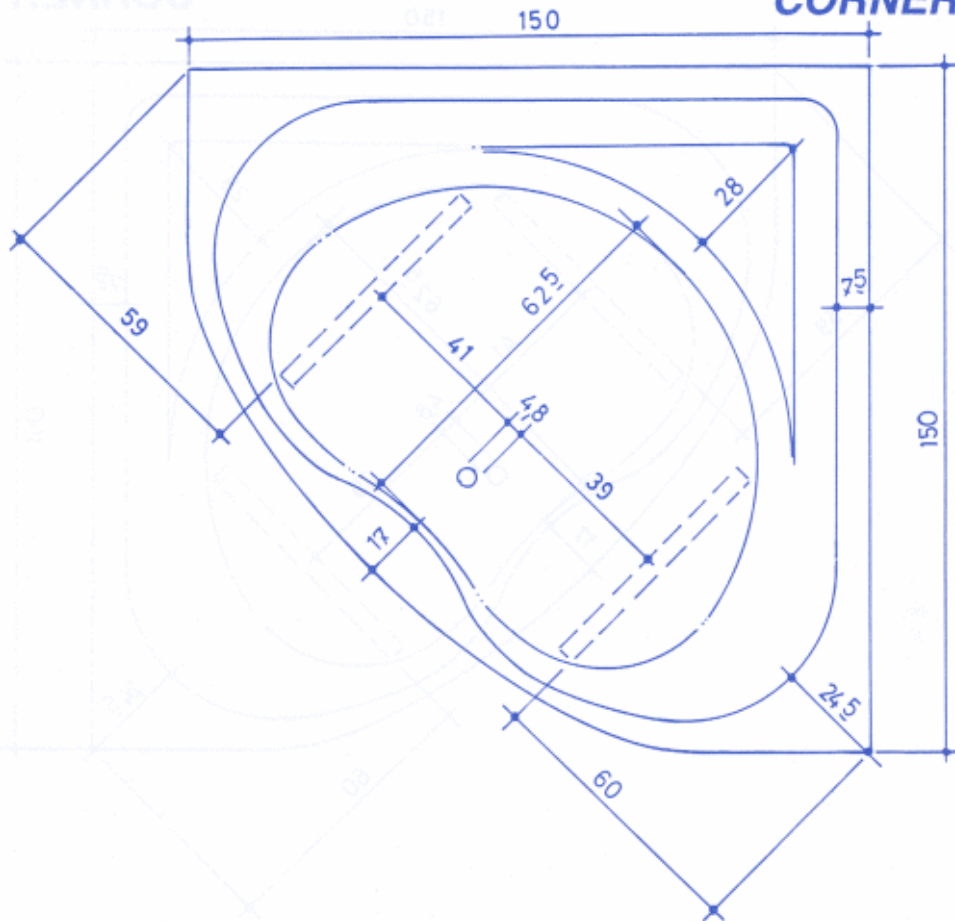

AQUAMASS

CORNER

Afloop met korte kabel
Totale hoogte : min 53,5 cm
Dikte badrand : 3,2 cm
Steunhoogte : min. 50,5 cm
Gemiddelde diepte : 40 cm
Afloop : \varnothing 4,8 cm
Nuttige inhoud : 190L