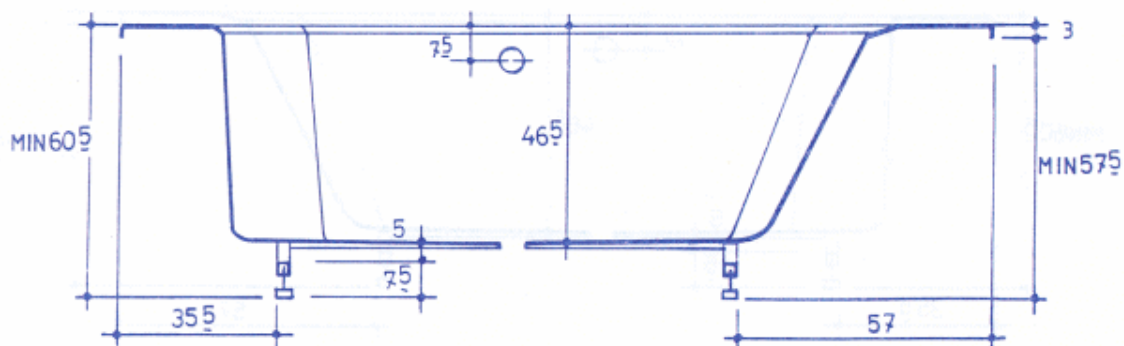

AQUAMASS

DELPHA

Vidage à cable long	
Hauteur hors tout :	min 60,5 cm
Epaisseur plat-bord :	3,0 cm
Hauteur d'appui :	min. 57,5 cm
Profondeur moyenne :	46,5 cm
Vidage :	∅ 5,0 cm
Contenance de service :	120L