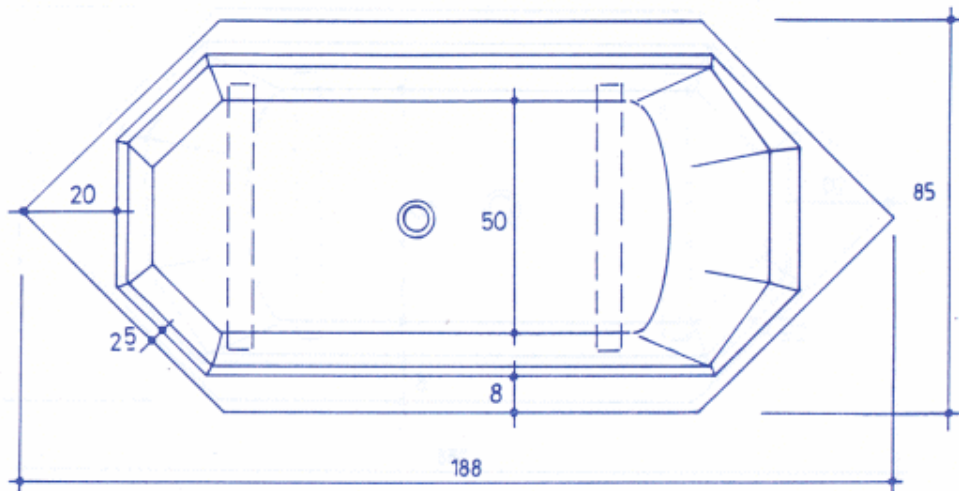

AQUAMASS

DELPHA

Vidage à cable long	
Hauteur hors tout :	min 60,5 cm
Epaisseur plat-bord :	3,0 cm
Hauteur d'appui :	min. 57,5 cm
Profondeur moyenne :	46,5 cm
Vidage :	∅ 5,0 cm
Contenance de service :	120L