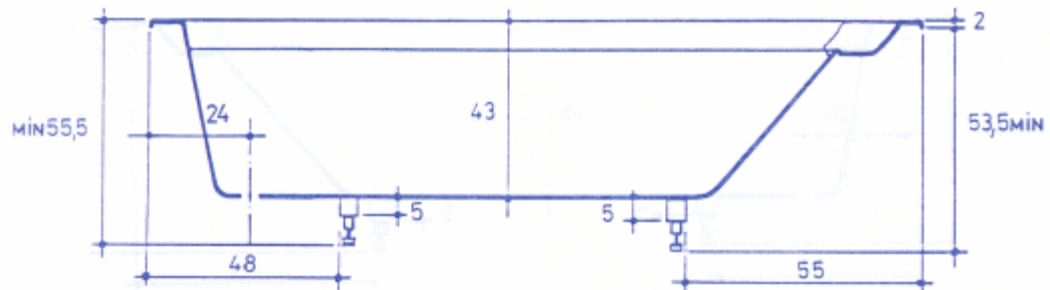

AQUAMASS

FUCUS

Vidage à câble court	
Hauteur hors tout :	min 55,5 cm
Epaisseur plat-bord :	2,0 cm
Hauteur d'appui :	min. 53,0 cm
Profondeur moyenne :	43 cm
Vidage :	ø 4,8 cm
Contenance de service :	180L