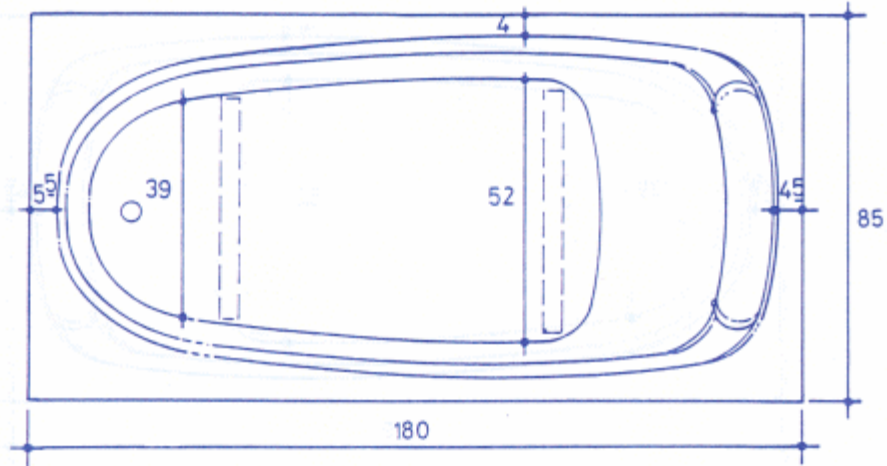

AQUAMASS

FUCUS

Vidage à câble court	
Hauteur hors tout :	min 55,5 cm
Epaisseur plat-bord :	2,0 cm
Hauteur d'appui :	min. 53,0 cm
Profondeur moyenne :	43 cm
Vidage :	ø 4,8 cm
Contenance de service :	180L