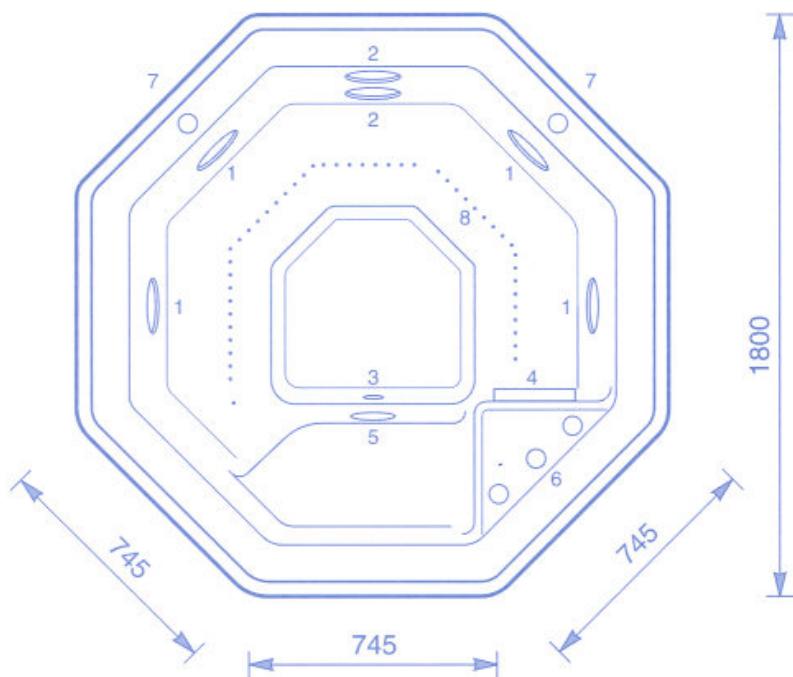

AQUAMASS

Garden

1. Hydrojets : 4	5. Phare immergé - onderwaterspot - immersed spotlight
2. Hydrojets rotatifs - rotatieve hydrojets - rotating hydrojets : 2	6. Commandes pneumatiques - pneumatische bedieningen - pneumatic controls : 3
3. Bonde de fond - afvoerlaat - maindrain	7. Air control : 2
4. Filtration - filtratie - skimmer	8. Injections air - luchtinjectionpunten - air injection.

Capacité - inhoud - capacity : 700 L