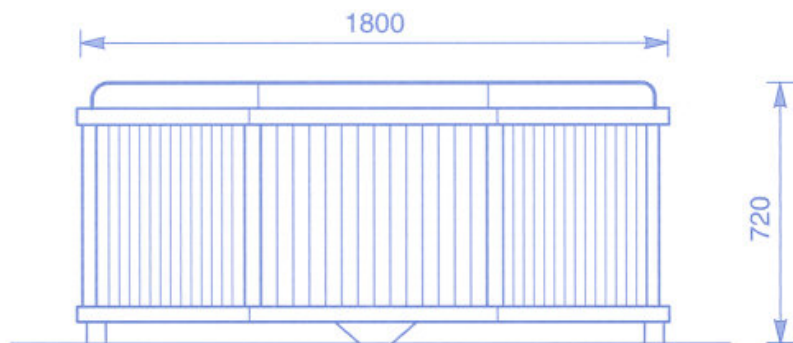

### Garden

- |  |   |
|--|---|
| 1. Hydrojets : 4   | 5. Phare immergé - onderwaterspot - immersed spotlight                        |
| 2. Hydrojets rotatifs - rotatieve hydrojets - rotating hydrojets : 2 | 6. Commandes pneumatiques - pneumatische bedieningen - pneumatic controls : 3 |
| 3. Bonde de fond - afvoerlaat - maindrain                            | 7. Air control : 2  |
| 4. Filtration - filtratie - skimmer                                  | 8. Injections air - luchtinjectionpunten - air injection.                     |

Capacité - inhoud - capacity : 700 L