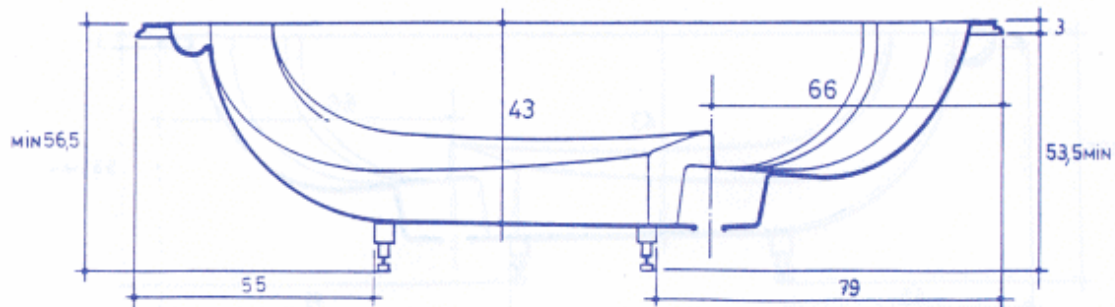

AQUAMASS

OCEANE

Vidage à câble long
Hauteur hors tout : min 56,5 cm
Epaisseur plat-bord : 3,0 cm
Hauteur d'appui : min. 53,5 cm
Profondeur moyenne : 43 cm
Vidage : \varnothing 4,8 cm
Contenance de service : 210L