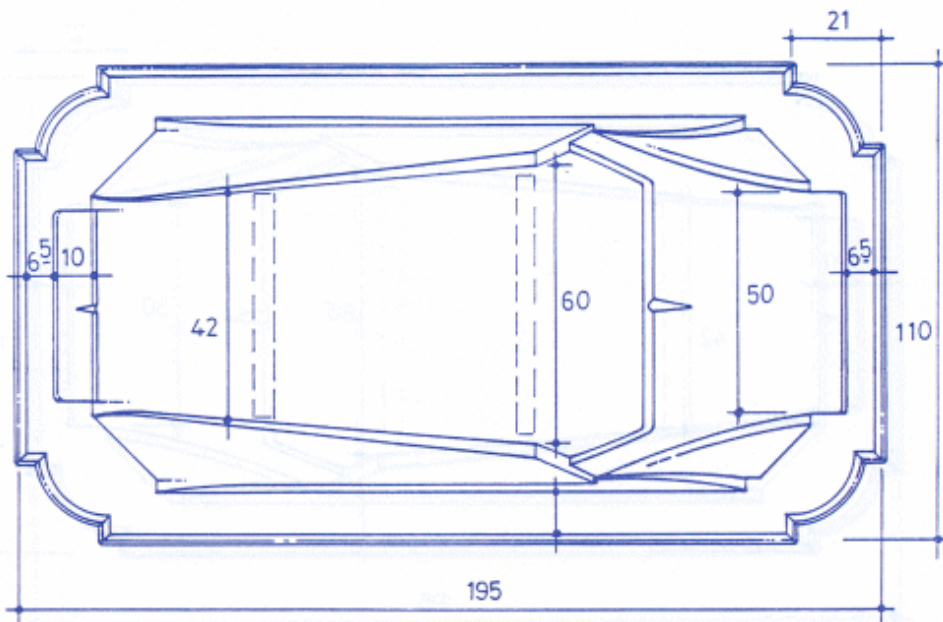

AQUAMASS

OCEANE

Vidage à câble long
Hauteur hors tout : min 56,5 cm
Epaisseur plat-bord : 3,0 cm
Hauteur d'appui : min. 53,5 cm
Profondeur moyenne : 43 cm
Vidage : \varnothing 4,8 cm
Contenance de service : 210L