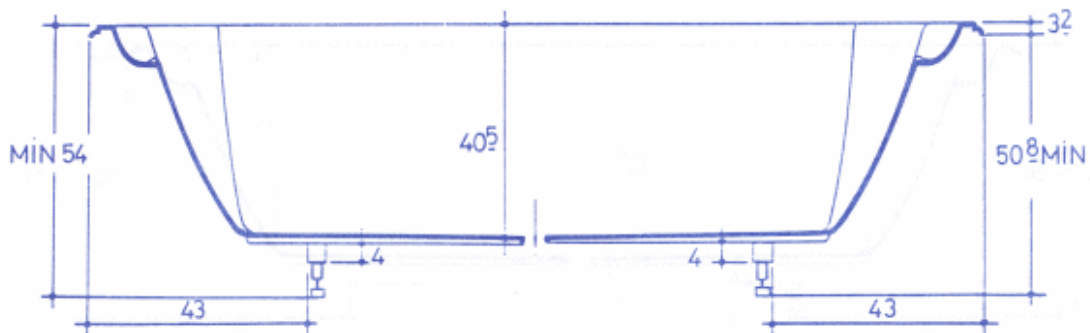

AQUAMASS

OREZZA DUO

Afloop met lange kabel

Totale hoogte : min 54,0 cm

Dikte badrand : 3,2 cm

Steunhoogte : min. 50,8 cm

Gemiddelde diepte : 40,5 cm

Afloop : \varnothing 4,8 cm

Nuttige inhoud : 220L