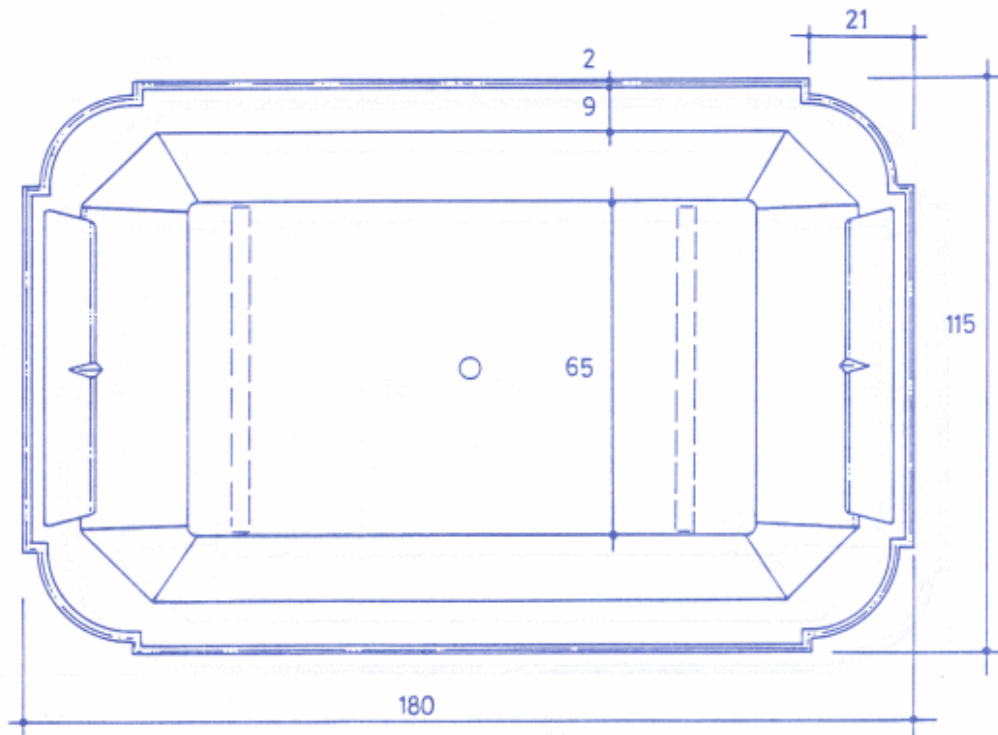

AQUAMASS

OREZZA DUO

Afloop met lange kabel

Totale hoogte : min 54,0 cm

Dikte badrand : 3,2 cm

Steunhoogte : min. 50,8 cm

Gemiddelde diepte : 40,5 cm

Afloop : \varnothing 4,8 cm

Nuttige inhoud : 220L