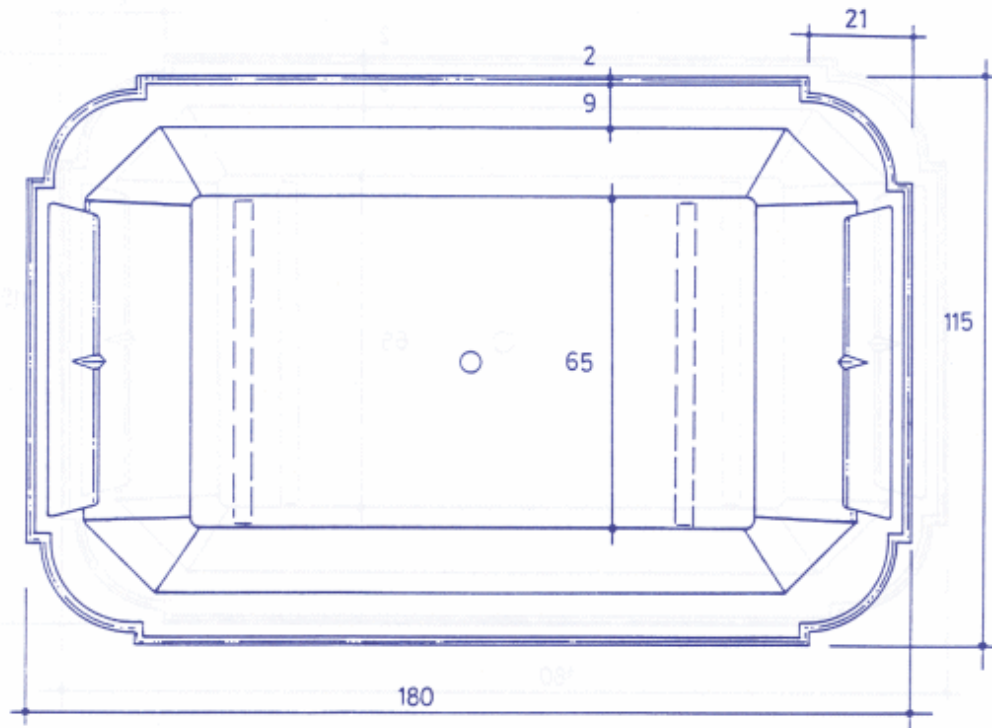

AQUAMASS

OREZZA DUO

Vidage à câble long

Hauteur hors tout : min 54,0 cm

Épaisseur plat-bord : 3,2 cm

Hauteur d'appui : min. 50,8 cm

Profondeur moyenne : 40,5 cm

Vidage : \varnothing 4,8 cm

Contenance de service : 220L