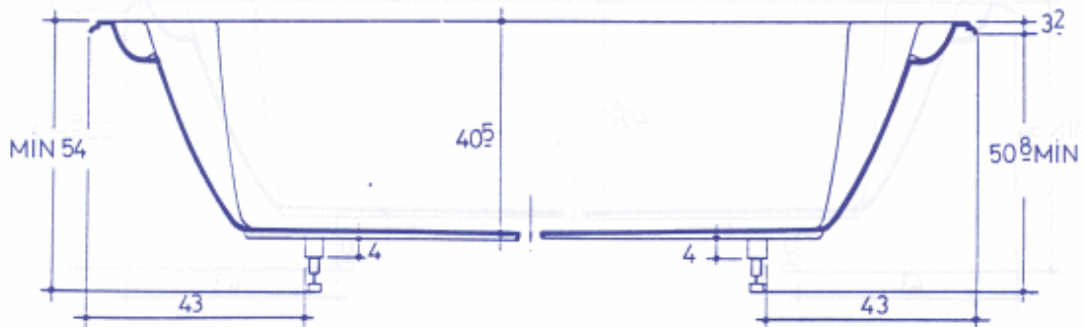

AQUAMASS

OREZZA DUO

Vidage à câble long

Hauteur hors tout : min 54,0 cm

Épaisseur plat-bord : 3,2 cm

Hauteur d'appui : min. 50,8 cm

Profondeur moyenne : 40,5 cm

Vidage : \varnothing 4,8 cm

Contenance de service : 220L