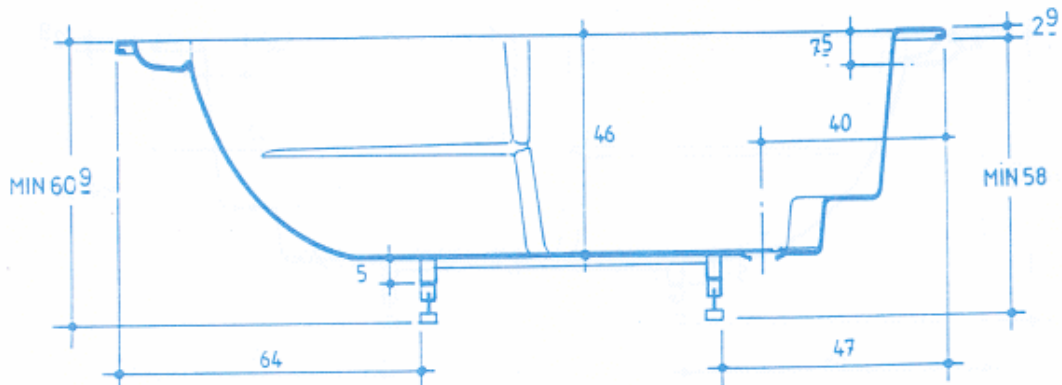

AQUAMASS

PRINCESSA

Afloop met lange kabel

Totale hoogte : min 60,9 cm

Dikte badrand : 2,9 cm

Steunhoogte : min. 58,0 cm

Gemiddelde diepte : 46 cm

Afloop : \varnothing 5,0 cm

Nuttige inhoud : 170L