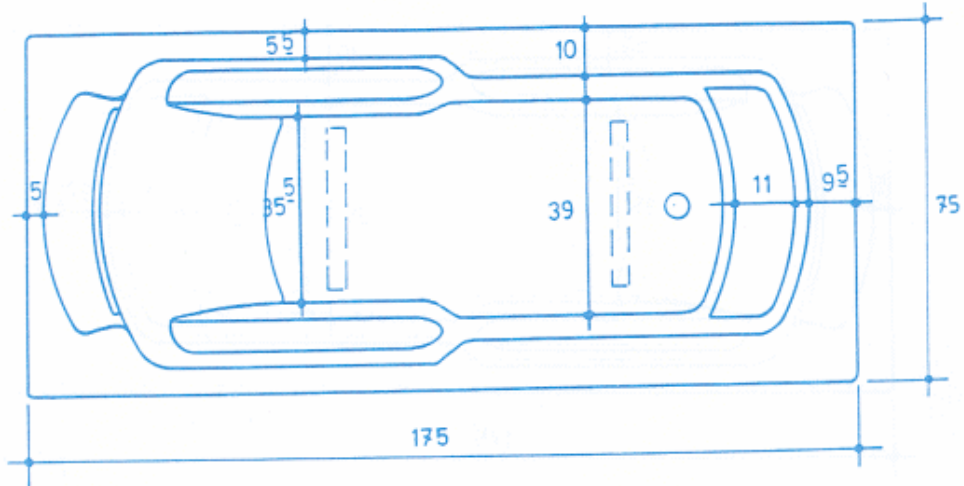

AQUAMASS

PRINCESSA

Afloop met lange kabel

Totale hoogte : min 60,9 cm

Dikte badrand : 2,9 cm

Steunhoogte : min. 58,0 cm

Gemiddelde diepte : 46 cm

Afloop : \varnothing 5,0 cm

Nuttige inhoud : 170L