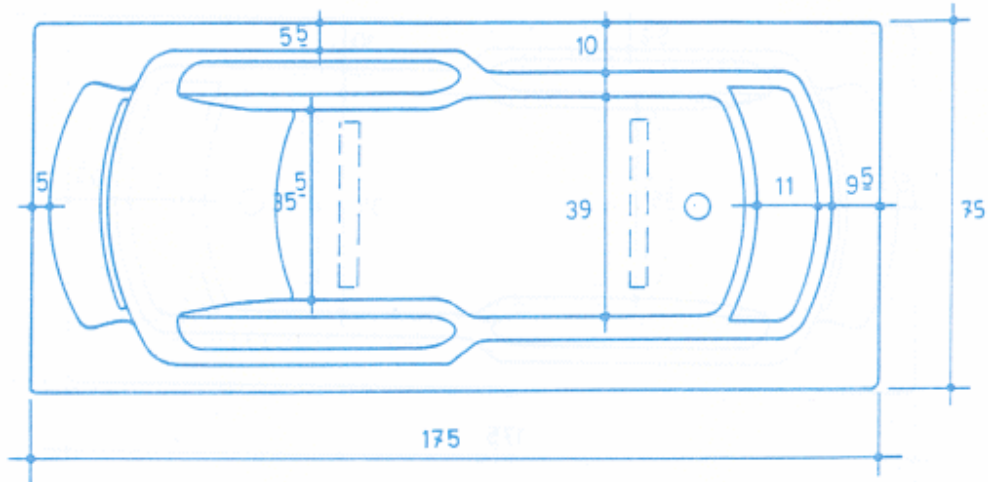

AQUAMASS

PRINCESSA

Vidage à câble long
Hauteur hors tout : min 60,9 cm
Epaisseur plat-bord : 2,9 cm
Hauteur d'appui : min. 58,0 cm
Profondeur moyenne : 46 cm
Vidage : \varnothing 5,0 cm
Contenance de service : 170L