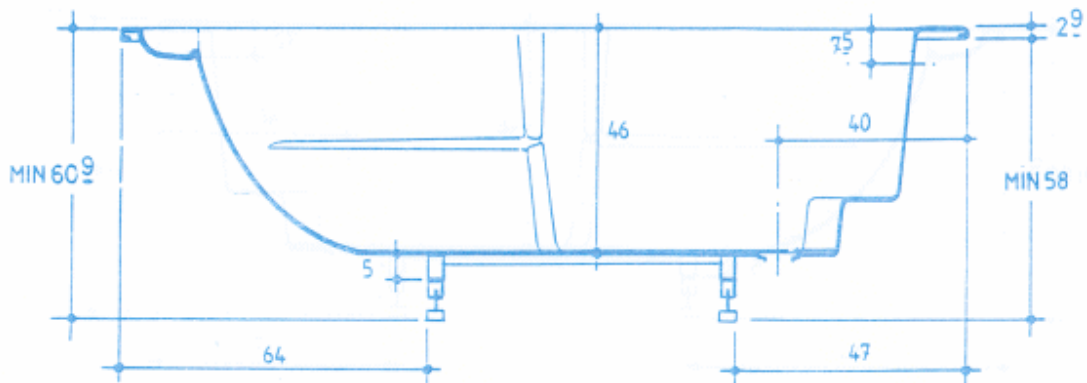

AQUAMASS

PRINCESSA

Vidage à câble long
Hauteur hors tout : min 60,9 cm
Epaisseur plat-bord : 2,9 cm
Hauteur d'appui : min. 58,0 cm
Profondeur moyenne : 46 cm
Vidage : \varnothing 5,0 cm
Contenance de service : 170L