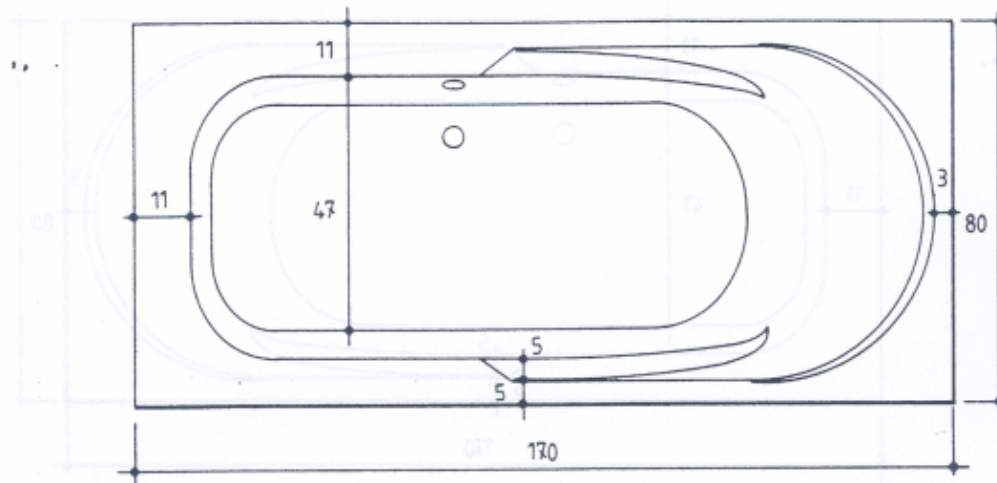

<i>Afloop met korte kabel</i>	
<i>Totale hoogte :</i>	<i>min 55,5 cm</i>
<i>Dikte badrand :</i>	<i>3,0 cm</i>
<i>Steunhoogte :</i>	<i>min. 52,0 cm</i>
<i>Gemiddelde diepte :</i>	<i>41,5 cm</i>
<i>Afloop :</i>	<i>∅ 5,0 cm</i>
<i>Nuttige inhoud :</i>	<i>130L</i>

AQUAMASS

SELZ 170/80

Afloop met korte kabel

Totale hoogte :	min 55,5 cm
Dikte badrand :	3,0 cm
Steunhoogte :	min. 52,5 cm
Gemiddelde diepte :	40 cm
Afloop :	ø 4,8 cm
Nuttige inhoud :	150L

<i>Afloop met lange kabel</i>	
<i>Totale hoogte :</i>	<i>min 56,5 cm</i>
<i>Dikte badrand :</i>	<i>4,0 cm</i>
<i>Steunhoogte :</i>	<i>min. 52,5 cm</i>
<i>Gemiddelde diepte :</i>	<i>46 cm</i>
<i>Afloop :</i>	<i>∅ 5,0 cm</i>
<i>Nuttige inhoud :</i>	<i>160L</i>