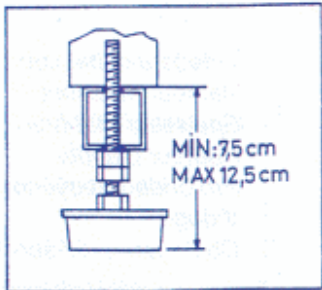

<i>Afloop met korte kabel</i>	
<i>Totale hoogte :</i>	<i>min 55,5 cm</i>
<i>Dikte badrand :</i>	<i>3,0 cm</i>
<i>Steunhoogte :</i>	<i>min. 52,0 cm</i>
<i>Gemiddelde diepte :</i>	<i>41,5 cm</i>
<i>Afloop :</i>	<i>∅ 5,0 cm</i>
<i>Nuttige inhoud :</i>	<i>130L</i>

AQUAMASS

SELZ 170/80

Afloop met korte kabel

Totale hoogte :	min 55,5 cm
Dikte badrand :	3,0 cm
Steunhoogte :	min. 52,5 cm
Gemiddelde diepte :	40 cm
Afloop :	ø 4,8 cm
Nuttige inhoud :	150L

<i>Afloop met lange kabel</i>	
<i>Totale hoogte :</i>	<i>min 56,5 cm</i>
<i>Dikte badrand :</i>	<i>4,0 cm</i>
<i>Steunhoogte :</i>	<i>min. 52,5 cm</i>
<i>Gemiddelde diepte :</i>	<i>46 cm</i>
<i>Afloop :</i>	<i>∅ 5,0 cm</i>
<i>Nuttige inhoud :</i>	<i>160L</i>