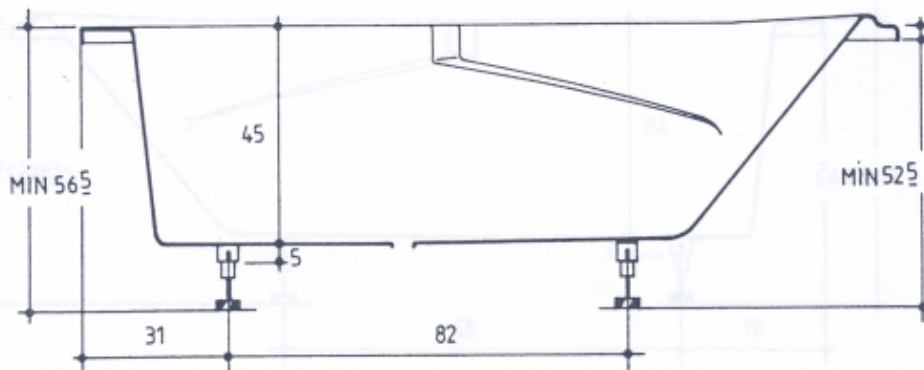

<i>Afloop met korte kabel</i>	
<i>Totale hoogte :</i>	<i>min 55,5 cm</i>
<i>Dikte badrand :</i>	<i>3,0 cm</i>
<i>Steunhoogte :</i>	<i>min. 52,0 cm</i>
<i>Gemiddelde diepte :</i>	<i>41,5 cm</i>
<i>Afloop :</i>	<i>∅ 5,0 cm</i>
<i>Nuttige inhoud :</i>	<i>130L</i>

AQUAMASS

SELZ 170/80

Afloop met korte kabel

Totale hoogte :	min 55,5 cm
Dikte badrand :	3,0 cm
Steunhoogte :	min. 52,5 cm
Gemiddelde diepte :	40 cm
Afloop :	ø 4,8 cm
Nuttige inhoud :	150L

<i>Afloop met lange kabel</i>	
<i>Totale hoogte :</i>	<i>min 56,5 cm</i>
<i>Dikte badrand :</i>	<i>4,0 cm</i>
<i>Steunhoogte :</i>	<i>min. 52,5 cm</i>
<i>Gemiddelde diepte :</i>	<i>46 cm</i>
<i>Afloop :</i>	<i>∅ 5,0 cm</i>
<i>Nuttige inhoud :</i>	<i>160L</i>