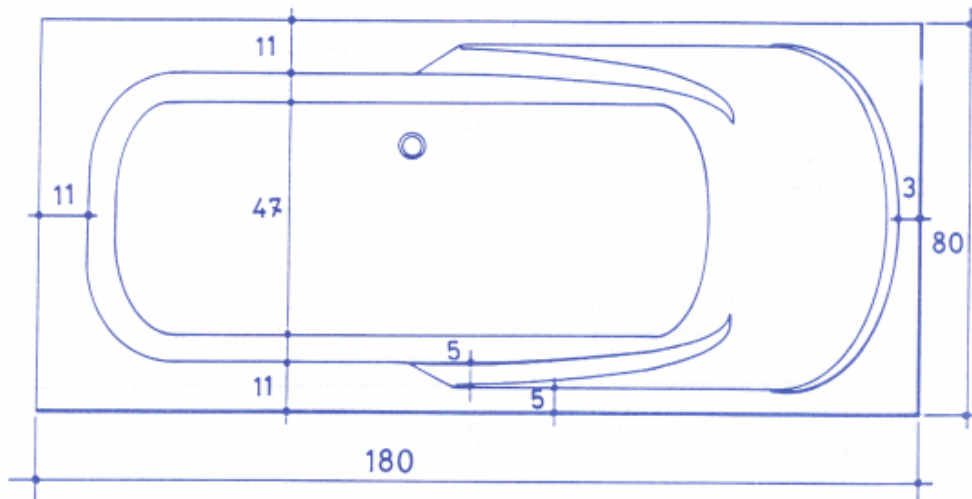

<i>Afloop met korte kabel</i>	
<i>Totale hoogte :</i>	<i>min 55,5 cm</i>
<i>Dikte badrand :</i>	<i>3,0 cm</i>
<i>Steunhoogte :</i>	<i>min. 52,0 cm</i>
<i>Gemiddelde diepte :</i>	<i>41,5 cm</i>
<i>Afloop :</i>	<i>∅ 5,0 cm</i>
<i>Nuttige inhoud :</i>	<i>130L</i>

AQUAMASS

SELZ 170/80

Afloop met korte kabel

Totale hoogte :	min 55,5 cm
Dikte badrand :	3,0 cm
Steunhoogte :	min. 52,5 cm
Gemiddelde diepte :	40 cm
Afloop :	ø 4,8 cm
Nuttige inhoud :	150L

<i>Afloop met lange kabel</i>	
<i>Totale hoogte :</i>	<i>min 56,5 cm</i>
<i>Dikte badrand :</i>	<i>4,0 cm</i>
<i>Steunhoogte :</i>	<i>min. 52,5 cm</i>
<i>Gemiddelde diepte :</i>	<i>46 cm</i>
<i>Afloop :</i>	<i>∅ 5,0 cm</i>
<i>Nuttige inhoud :</i>	<i>160L</i>