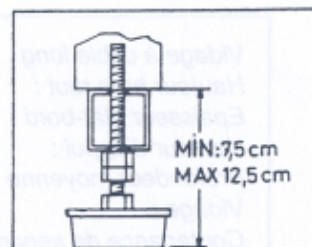

<i>Afloop met korte kabel</i>	
<i>Totale hoogte :</i>	<i>min 55,5 cm</i>
<i>Dikte badrand :</i>	<i>3,0 cm</i>
<i>Steunhoogte :</i>	<i>min. 52,0 cm</i>
<i>Gemiddelde diepte :</i>	<i>41,5 cm</i>
<i>Afloop :</i>	<i>∅ 5,0 cm</i>
<i>Nuttige inhoud :</i>	<i>130L</i>

AQUAMASS

SELZ 170/80

Afloop met korte kabel

Totale hoogte :	min 55,5 cm
Dikte badrand :	3,0 cm
Steunhoogte :	min. 52,5 cm
Gemiddelde diepte :	40 cm
Afloop :	ø 4,8 cm
Nuttige inhoud :	150L

<i>Afloop met lange kabel</i>	
<i>Totale hoogte :</i>	<i>min 56,5 cm</i>
<i>Dikte badrand :</i>	<i>4,0 cm</i>
<i>Steunhoogte :</i>	<i>min. 52,5 cm</i>
<i>Gemiddelde diepte :</i>	<i>46 cm</i>
<i>Afloop :</i>	<i>∅ 5,0 cm</i>
<i>Nuttige inhoud :</i>	<i>160L</i>