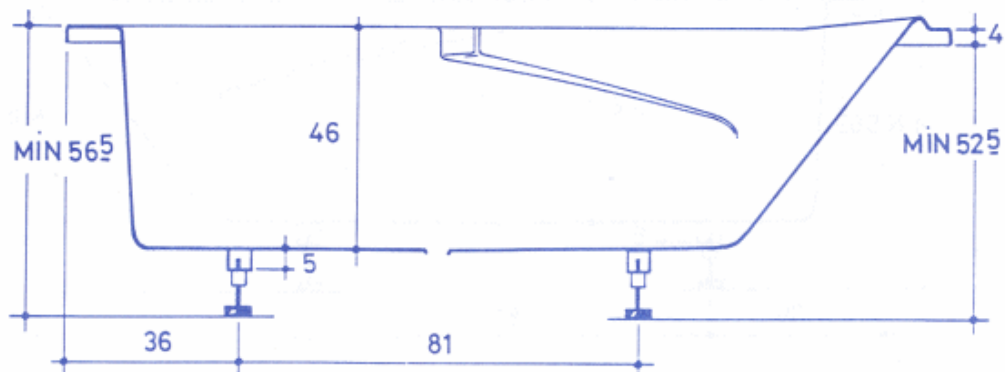

<i>Afloop met korte kabel</i>	
<i>Totale hoogte :</i>	<i>min 55,5 cm</i>
<i>Dikte badrand :</i>	<i>3,0 cm</i>
<i>Steunhoogte :</i>	<i>min. 52,0 cm</i>
<i>Gemiddelde diepte :</i>	<i>41,5 cm</i>
<i>Afloop :</i>	<i>∅ 5,0 cm</i>
<i>Nuttige inhoud :</i>	<i>130L</i>

AQUAMASS

SELZ 170/80

Afloop met korte kabel

Totale hoogte :	min 55,5 cm
Dikte badrand :	3,0 cm
Steunhoogte :	min. 52,5 cm
Gemiddelde diepte :	40 cm
Afloop :	ø 4,8 cm
Nuttige inhoud :	150L

<i>Afloop met lange kabel</i>	
<i>Totale hoogte :</i>	<i>min 56,5 cm</i>
<i>Dikte badrand :</i>	<i>4,0 cm</i>
<i>Steunhoogte :</i>	<i>min. 52,5 cm</i>
<i>Gemiddelde diepte :</i>	<i>46 cm</i>
<i>Afloop :</i>	<i>∅ 5,0 cm</i>
<i>Nuttige inhoud :</i>	<i>160L</i>