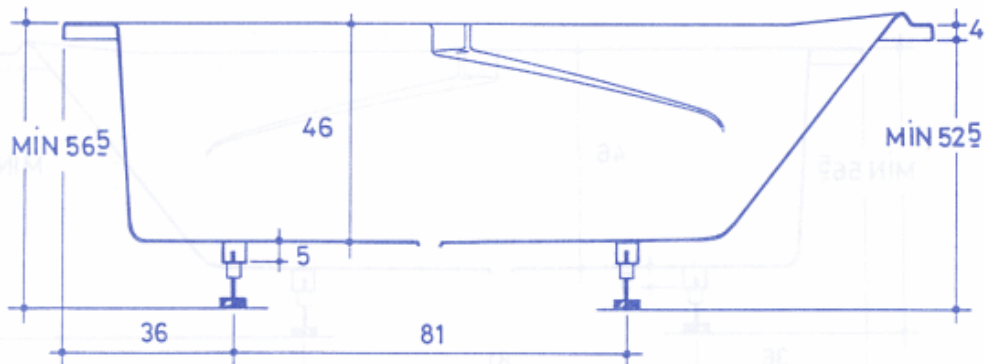

AQUAMASS

SELZ 170/70

Vidage à câble court  
Hauteur hors tout : min 55,0 cm  
Epaisseur plat-bord : 3,0 cm  
Hauteur d'appui : min. 52,0 cm  
Profondeur moyenne : 41,5 cm  
Vidage :  $\varnothing$  5,0 cm  
Contenance de service : 130L

AQUAMASS

SELZ 170/80

Vidage à câble long  
Hauteur hors tout : min 55,5 cm  
Epaisseur plat-bord : 3,0 cm  
Hauteur d'appui : min. 52,5 cm  
Profondeur moyenne : 40 cm  
Vidage : ø 4,8 cm  
Contenance de service : 150L

AQUAMASS

SELZ 180

Vidage à câble long	
Hauteur hors tout :	min 56,5 cm
Épaisseur plat-bord :	4,0 cm
Hauteur d'appui :	min. 52,5 cm
Profondeur moyenne :	46 cm
Vidage :	ø 5,0 cm
Contenance de service :	160L