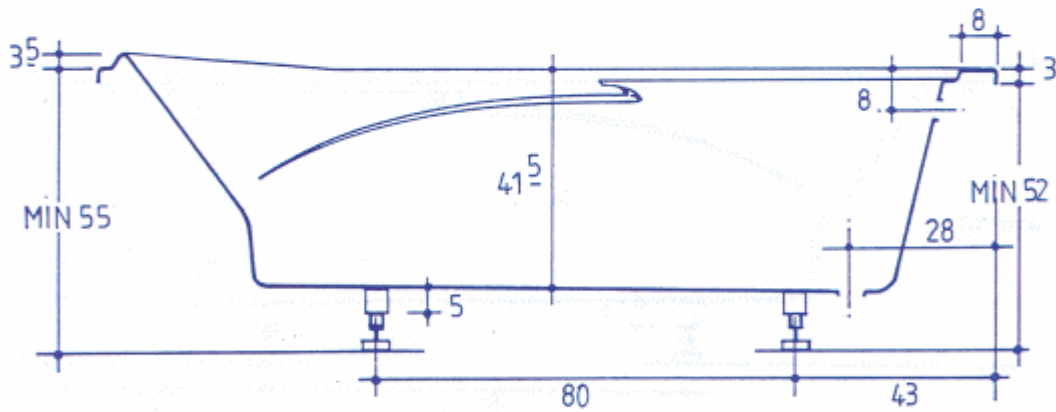

AQUAMASS

SELZ 170/70

Vidage à câble court  
Hauteur hors tout : min 55,0 cm  
Epaisseur plat-bord : 3,0 cm  
Hauteur d'appui : min. 52,0 cm  
Profondeur moyenne : 41,5 cm  
Vidage :  $\varnothing$  5,0 cm  
Contenance de service : 130L

AQUAMASS

SELZ 170/80

Vidage à câble long  
Hauteur hors tout : min 55,5 cm  
Epaisseur plat-bord : 3,0 cm  
Hauteur d'appui : min. 52,5 cm  
Profondeur moyenne : 40 cm  
Vidage : ø 4,8 cm  
Contenance de service : 150L

AQUAMASS

SELZ 180

Vidage à câble long	
Hauteur hors tout :	min 56,5 cm
Épaisseur plat-bord :	4,0 cm
Hauteur d'appui :	min. 52,5 cm
Profondeur moyenne :	46 cm
Vidage :	ø 5,0 cm
Contenance de service :	160L