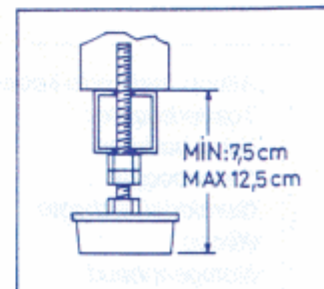

AQUAMASS

SELZ 170/70

Vidage à câble court  
Hauteur hors tout : min 55,0 cm  
Epaisseur plat-bord : 3,0 cm  
Hauteur d'appui : min. 52,0 cm  
Profondeur moyenne : 41,5 cm  
Vidage :  $\varnothing$  5,0 cm  
Contenance de service : 130L

AQUAMASS

SELZ 170/80

Vidage à câble long  
Hauteur hors tout : min 55,5 cm  
Epaisseur plat-bord : 3,0 cm  
Hauteur d'appui : min. 52,5 cm  
Profondeur moyenne : 40 cm  
Vidage : ø 4,8 cm  
Contenance de service : 150L

AQUAMASS

SELZ 180

Vidage à câble long	
Hauteur hors tout :	min 56,5 cm
Épaisseur plat-bord :	4,0 cm
Hauteur d'appui :	min. 52,5 cm
Profondeur moyenne :	46 cm
Vidage :	ø 5,0 cm
Contenance de service :	160L