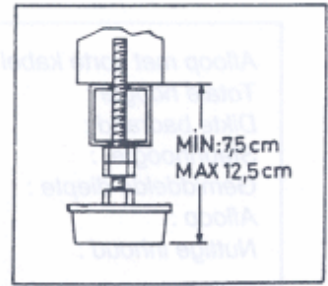

AQUAMASS

SELZ 170/70

Vidage à câble court  
Hauteur hors tout : min 55,0 cm  
Epaisseur plat-bord : 3,0 cm  
Hauteur d'appui : min. 52,0 cm  
Profondeur moyenne : 41,5 cm  
Vidage :  $\varnothing$  5,0 cm  
Contenance de service : 130L

AQUAMASS

SELZ 170/80

Vidage à câble long  
Hauteur hors tout : min 55,5 cm  
Epaisseur plat-bord : 3,0 cm  
Hauteur d'appui : min. 52,5 cm  
Profondeur moyenne : 40 cm  
Vidage : ø 4,8 cm  
Contenance de service : 150L

AQUAMASS

SELZ 180

Vidage à câble long	
Hauteur hors tout :	min 56,5 cm
Épaisseur plat-bord :	4,0 cm
Hauteur d'appui :	min. 52,5 cm
Profondeur moyenne :	46 cm
Vidage :	ø 5,0 cm
Contenance de service :	160L