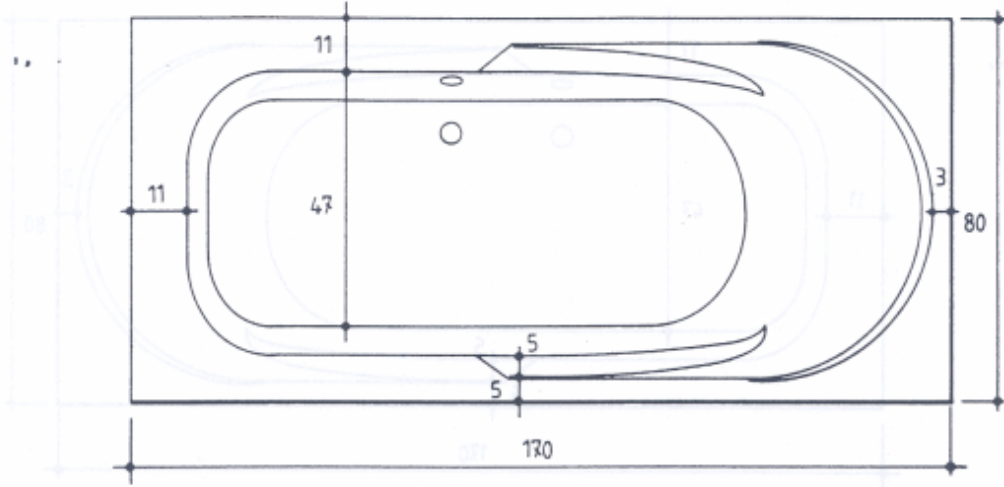

AQUAMASS

SELZ 170/70

Vidage à câble court  
Hauteur hors tout : min 55,0 cm  
Epaisseur plat-bord : 3,0 cm  
Hauteur d'appui : min. 52,0 cm  
Profondeur moyenne : 41,5 cm  
Vidage :  $\varnothing$  5,0 cm  
Contenance de service : 130L

AQUAMASS

SELZ 170/80

Vidage à câble long  
Hauteur hors tout : min 55,5 cm  
Epaisseur plat-bord : 3,0 cm  
Hauteur d'appui : min. 52,5 cm  
Profondeur moyenne : 40 cm  
Vidage : ø 4,8 cm  
Contenance de service : 150L

AQUAMASS

SELZ 180

Vidage à câble long	
Hauteur hors tout :	min 56,5 cm
Épaisseur plat-bord :	4,0 cm
Hauteur d'appui :	min. 52,5 cm
Profondeur moyenne :	46 cm
Vidage :	ø 5,0 cm
Contenance de service :	160L