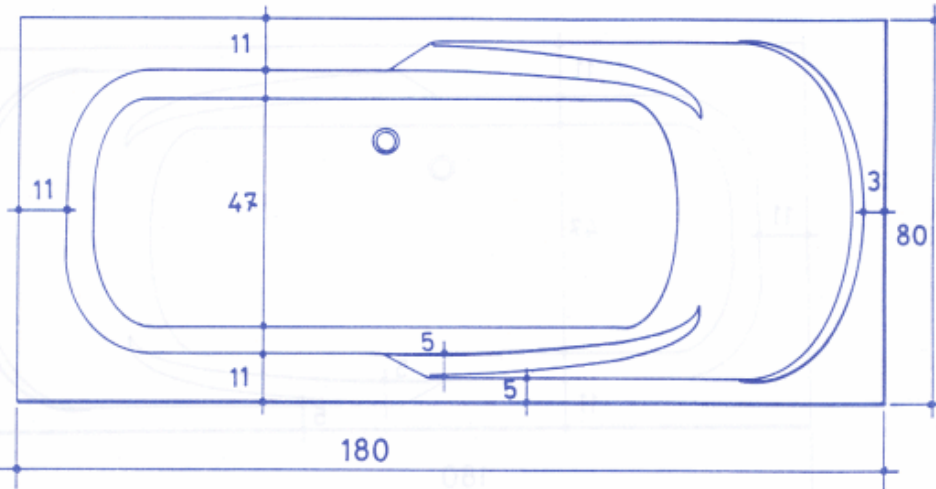

AQUAMASS

SELZ 170/70

Vidage à câble court  
Hauteur hors tout : min 55,0 cm  
Epaisseur plat-bord : 3,0 cm  
Hauteur d'appui : min. 52,0 cm  
Profondeur moyenne : 41,5 cm  
Vidage :  $\varnothing$  5,0 cm  
Contenance de service : 130L

AQUAMASS

SELZ 170/80

Vidage à câble long  
Hauteur hors tout : min 55,5 cm  
Epaisseur plat-bord : 3,0 cm  
Hauteur d'appui : min. 52,5 cm  
Profondeur moyenne : 40 cm  
Vidage : ø 4,8 cm  
Contenance de service : 150L

AQUAMASS

SELZ 180

Vidage à câble long	
Hauteur hors tout :	min 56,5 cm
Épaisseur plat-bord :	4,0 cm
Hauteur d'appui :	min. 52,5 cm
Profondeur moyenne :	46 cm
Vidage :	ø 5,0 cm
Contenance de service :	160L