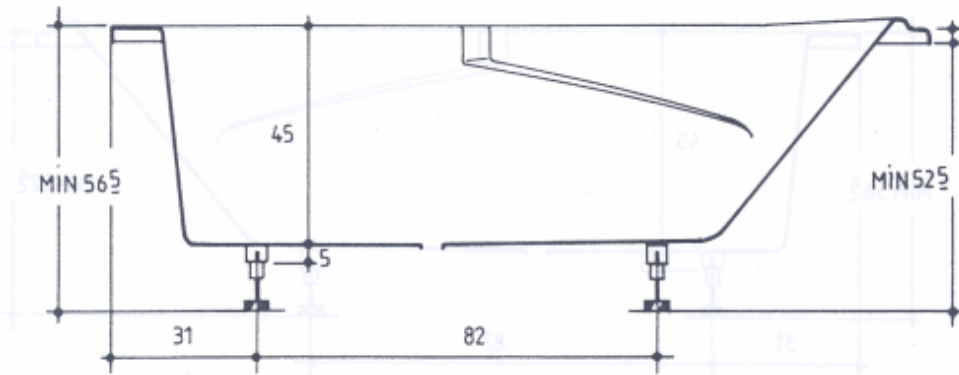

AQUAMASS

SELZ 170/70

Vidage à câble court  
Hauteur hors tout : min 55,0 cm  
Epaisseur plat-bord : 3,0 cm  
Hauteur d'appui : min. 52,0 cm  
Profondeur moyenne : 41,5 cm  
Vidage :  $\varnothing$  5,0 cm  
Contenance de service : 130L

AQUAMASS

SELZ 170/80

Vidage à câble long  
Hauteur hors tout : min 55,5 cm  
Epaisseur plat-bord : 3,0 cm  
Hauteur d'appui : min. 52,5 cm  
Profondeur moyenne : 40 cm  
Vidage : ø 4,8 cm  
Contenance de service : 150L

AQUAMASS

SELZ 180

Vidage à câble long	
Hauteur hors tout :	min 56,5 cm
Épaisseur plat-bord :	4,0 cm
Hauteur d'appui :	min. 52,5 cm
Profondeur moyenne :	46 cm
Vidage :	ø 5,0 cm
Contenance de service :	160L