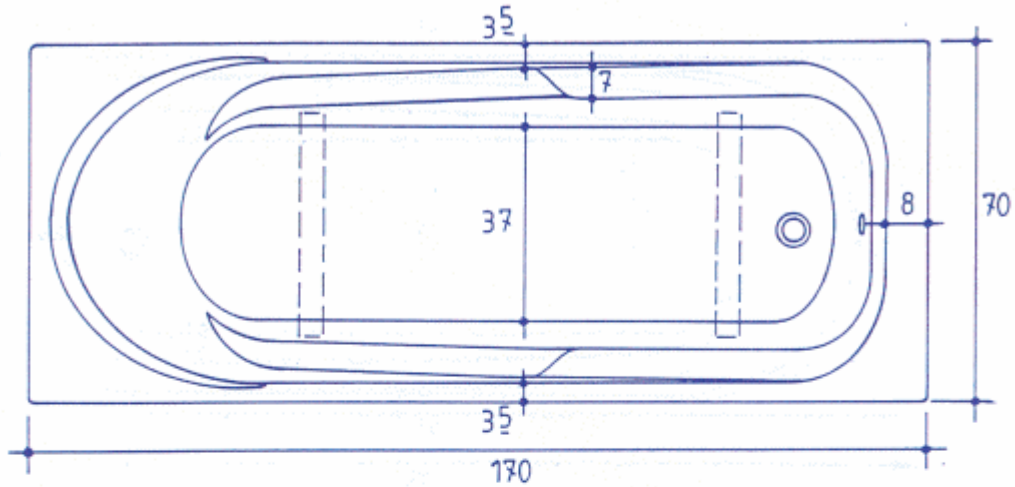

AQUAMASS

SELZ 170/70

Vidage à câble court  
Hauteur hors tout : min 55,0 cm  
Epaisseur plat-bord : 3,0 cm  
Hauteur d'appui : min. 52,0 cm  
Profondeur moyenne : 41,5 cm  
Vidage :  $\varnothing$  5,0 cm  
Contenance de service : 130L

AQUAMASS

SELZ 170/80

Vidage à câble long  
Hauteur hors tout : min 55,5 cm  
Epaisseur plat-bord : 3,0 cm  
Hauteur d'appui : min. 52,5 cm  
Profondeur moyenne : 40 cm  
Vidage : ø 4,8 cm  
Contenance de service : 150L

AQUAMASS

SELZ 180

Vidage à câble long	
Hauteur hors tout :	min 56,5 cm
Épaisseur plat-bord :	4,0 cm
Hauteur d'appui :	min. 52,5 cm
Profondeur moyenne :	46 cm
Vidage :	ø 5,0 cm
Contenance de service :	160L