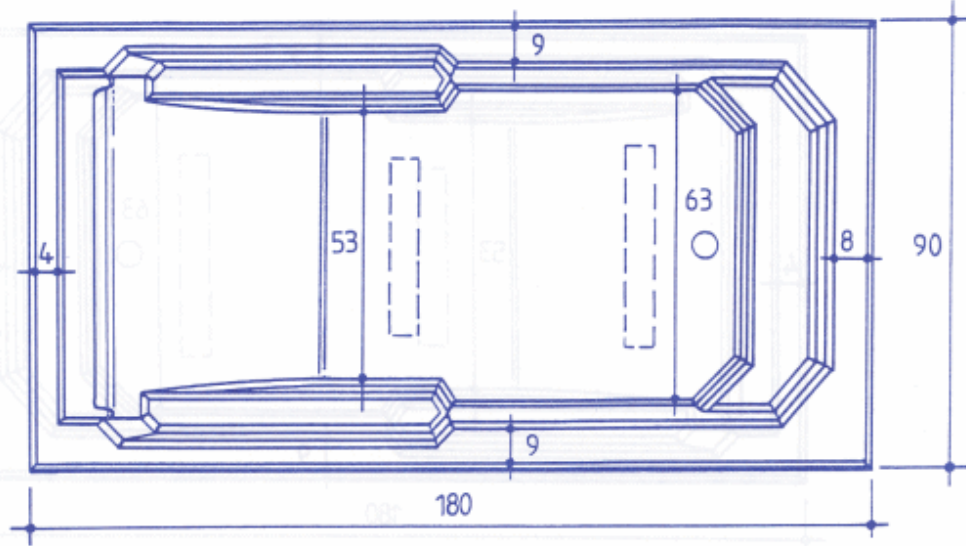

AQUAMASS

STEADY

Vidage à câble long
Hauteur hors tout : min 66,5 cm
Epaisseur plat-bord : 3,0 cm
Hauteur d'appui : min. 62,5 cm
Profondeur moyenne : 53 cm
Vidage : \varnothing 5,0 cm
Contenance de service : 220L