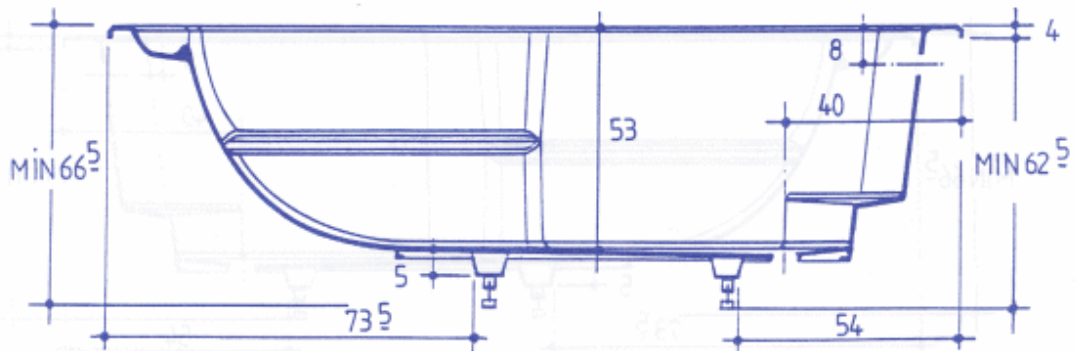

AQUAMASS

STEADY

Vidage à câble long
Hauteur hors tout : min 66,5 cm
Epaisseur plat-bord : 3,0 cm
Hauteur d'appui : min. 62,5 cm
Profondeur moyenne : 53 cm
Vidage : \varnothing 5,0 cm
Contenance de service : 220L