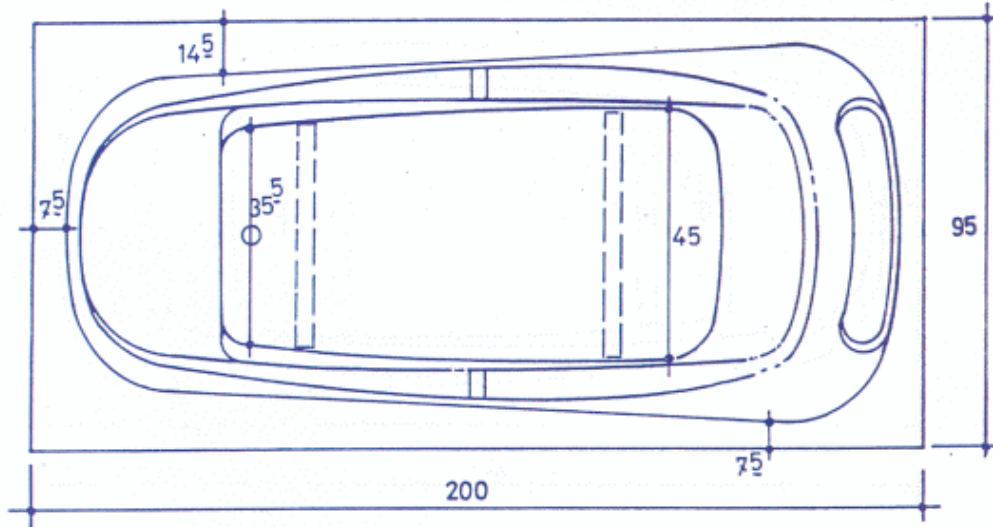

VARECH 200

Afloop met lange kabel

Totale hoogte : min 59,5 cm

Dikte badrand : 2,7 cm

Steunhoogte : min. 56,8 cm

Gemiddelde diepte : 45,5 cm

Afloop : \varnothing 4,8 cm

Nuttige inhoud : 210L