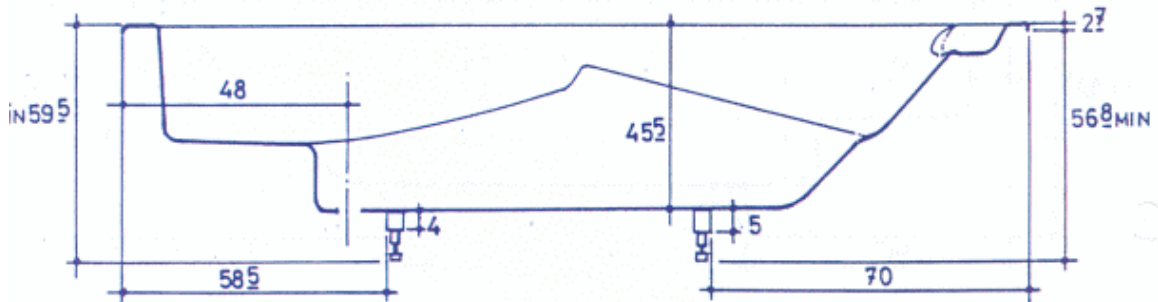

VARECH 200

Afloop met lange kabel

Totale hoogte : min 59,5 cm

Dikte badrand : 2,7 cm

Steunhoogte : min. 56,8 cm

Gemiddelde diepte : 45,5 cm

Afloop : \varnothing 4,8 cm

Nuttige inhoud : 210L