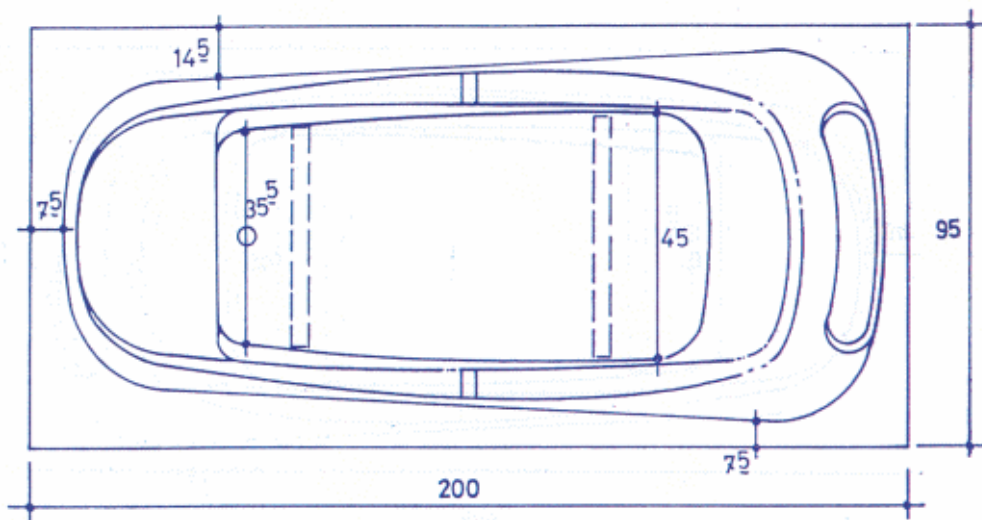

VARECH 200

Vidage à câble long	
Hauteur hors tout :	min 59,5 cm
Epaisseur plat-bord :	2,7 cm
Hauteur d'appui :	min. 56,8 cm
Profondeur moyenne :	45,5 cm
Vidage :	ø 4,8 cm
Contenance de service :	210L