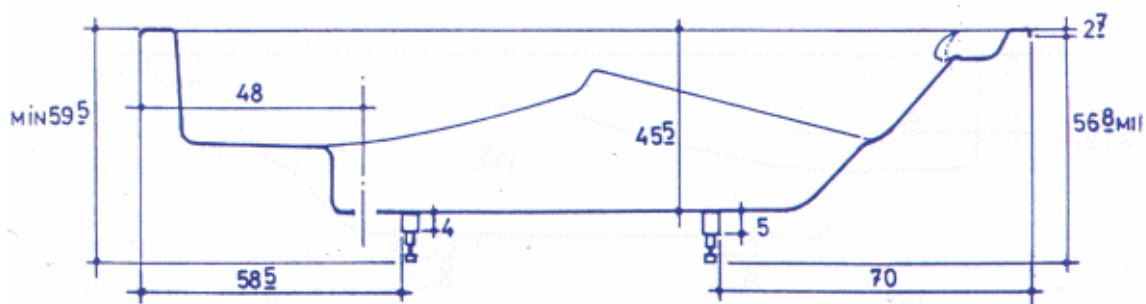

VARECH 200

Vidage à câble long	
Hauteur hors tout :	min 59,5 cm
Epaisseur plat-bord :	2,7 cm
Hauteur d'appui :	min. 56,8 cm
Profondeur moyenne :	45,5 cm
Vidage :	ø 4,8 cm
Contenance de service :	210L