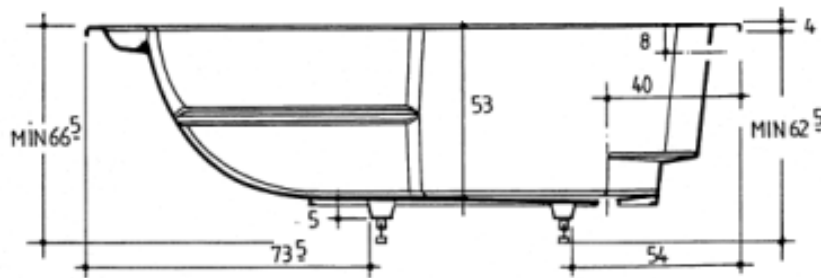

# AQUAMASS

*Origin of Wellness*

**STEADY 180 x 90 cm**

+/- 220 l

min.: 10 cm  $\updownarrow$  max.: 13 cm