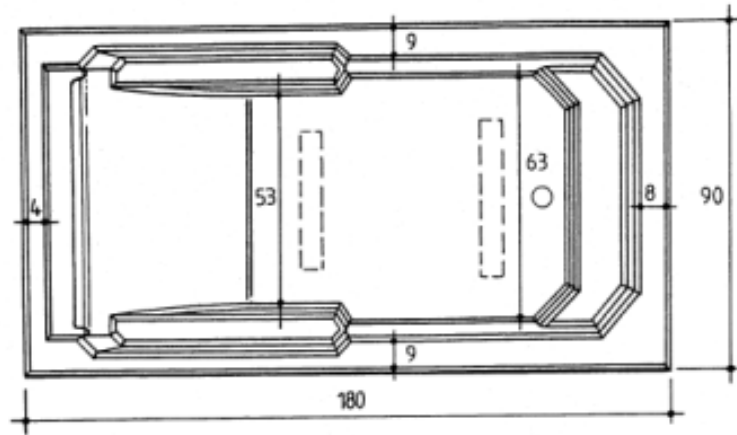

# AQUAMASS

*Origin of Wellness*

**STEADY 180 x 90 cm**

+/- 220 l

min.: 10 cm  $\updownarrow$  max.: 13 cm