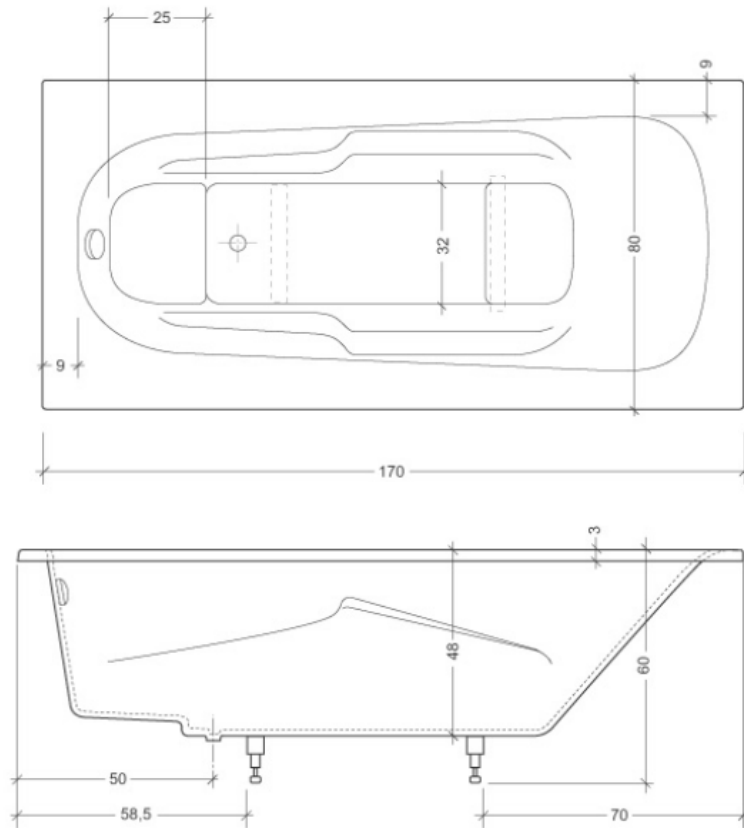

## VARECH 170 x 80 cm

+/- 145 l

min.: 10 cm ↑ max.: 13 cm

## VARECH 180 x 80 cm

+/- 160 l

min.: 10 cm ↑ max.: 13 cm

## VARECH 180 x 90 cm

+/- 170 l

min.: 10 cm ↑ max.: 13 cm

## VARECH 190 x 90 cm

+/- 185 l

min.: 10 cm ↑ max.: 13 cm