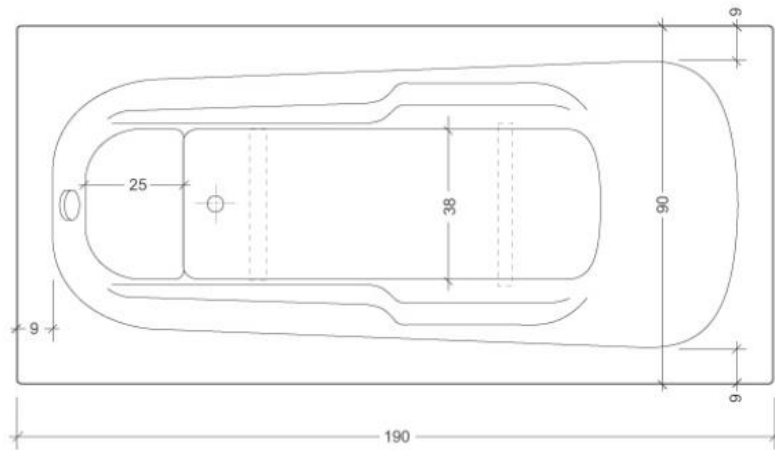

## VARECH 170 x 80 cm

+/- 145 l

min.: 10 cm ↑ max.: 13 cm

## VARECH 180 x 80 cm

+/- 160 l

min.: 10 cm ↑ max.: 13 cm

## VARECH 180 x 90 cm

+/- 170 l

min.: 10 cm ↑ max.: 13 cm

## VARECH 190 x 90 cm

+/- 185 l

min.: 10 cm ↑ max.: 13 cm