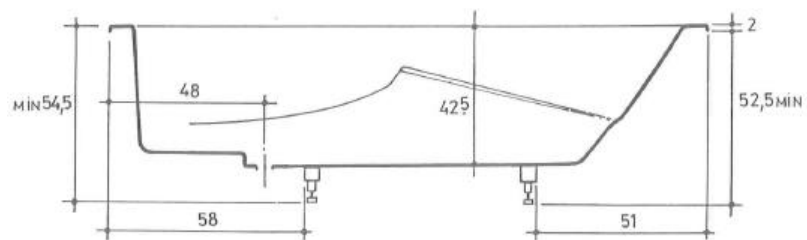

## VARECH 170 x 80 cm

+/- 145 l

min.: 10 cm ↑ max.: 13 cm

## VARECH 180 x 80 cm

+/- 160 l

min.: 10 cm ↑ max.: 13 cm

## VARECH 180 x 90 cm

+/- 170 l

min.: 10 cm ↑ max.: 13 cm

## VARECH 190 x 90 cm

+/- 185 l

min.: 10 cm ↑ max.: 13 cm