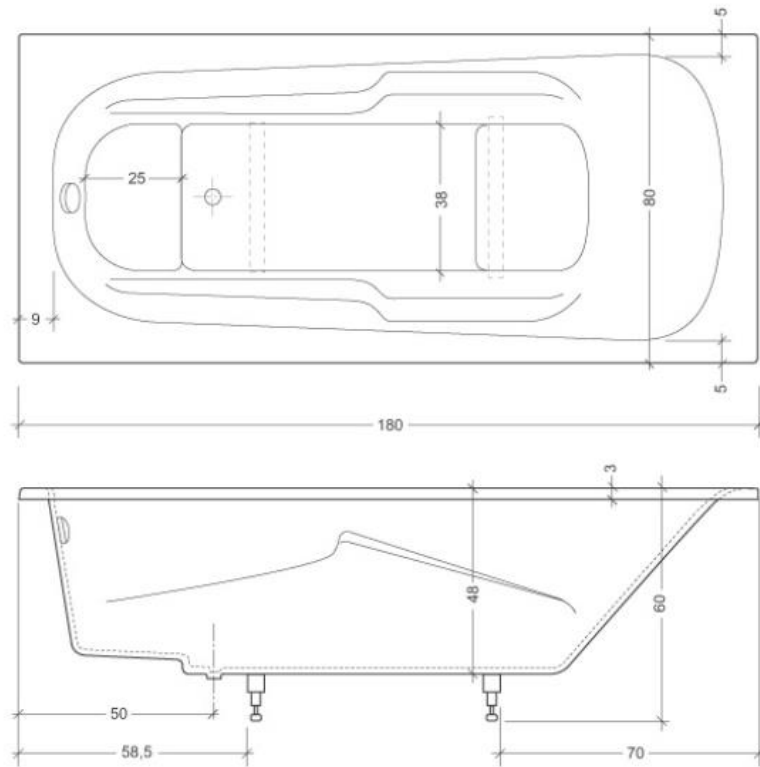

## VARECH 170 x 80 cm

+/- 145 l

min.: 10 cm ↑ max.: 13 cm

## VARECH 180 x 80 cm

+/- 160 l

min.: 10 cm ↑ max.: 13 cm

## VARECH 180 x 90 cm

+/- 170 l

min.: 10 cm ↑ max.: 13 cm

## VARECH 190 x 90 cm

+/- 185 l

min.: 10 cm ↑ max.: 13 cm