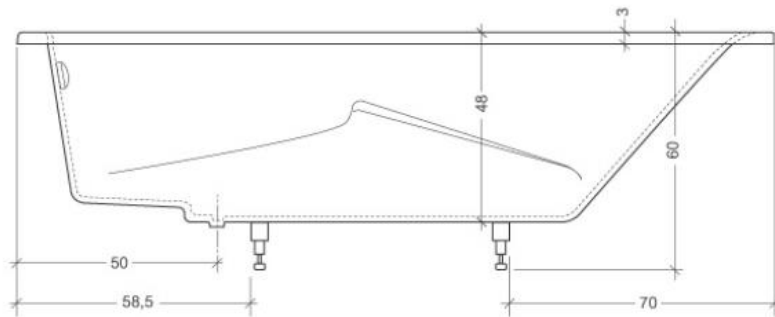

## VARECH 170 x 80 cm

+/- 145 l

min.: 10 cm ↑ max.: 13 cm

## VARECH 180 x 80 cm

+/- 160 l

min.: 10 cm ↑ max.: 13 cm

## VARECH 180 x 90 cm

+/- 170 l

min.: 10 cm ↑ max.: 13 cm

## VARECH 190 x 90 cm

+/- 185 l

min.: 10 cm ↑ max.: 13 cm