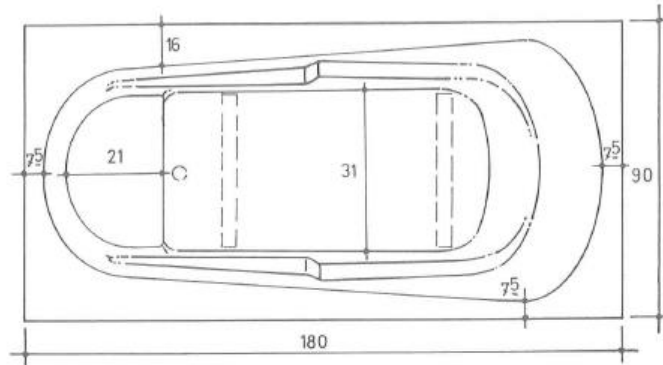

## VARECH 170 x 80 cm

+/- 145 l

min.: 10 cm ↑ max.: 13 cm

## VARECH 180 x 80 cm

+/- 160 l

min.: 10 cm ↑ max.: 13 cm

## VARECH 180 x 90 cm

+/- 170 l

min.: 10 cm ↑ max.: 13 cm

## VARECH 190 x 90 cm

+/- 185 l

min.: 10 cm ↑ max.: 13 cm